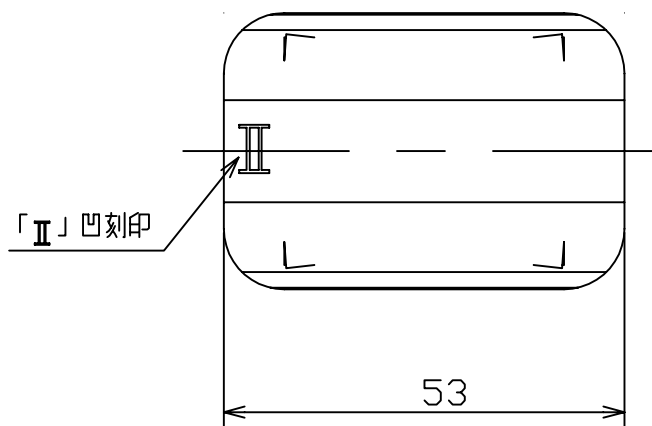

商品コード	名称	品番
012-0970	はめ込み戸車14型	14S(丸)

片番	訂正内容	日付	備考	押印

7	調整ネジ	1	SUSXM7	生地脱脂	⊕皿小ネジM4×22
6	フレーム軸	1	SUSXM7	生地脱脂	
5	タイヤ軸	1	SUSXM7	生地脱脂	
4	ボールベアリング	1	炭素鋼等	三価クロメート	
3	タイヤ	1	SUS304	生地脱脂	φ28(φ24)
2	内フレーム	1	SUS304	生地脱脂	t=1
1	外フレーム	1	SUS301-3/4H	生地脱脂	t=0.4
品番	名	数量	材質	表面処理	備考

記事	名称	はめ込み戸車14型 14S丸組立図	製図月日	承認	検図	設計	製図
	図番		尺度	マツメ株式会社 MAZROC CO., LTD.			