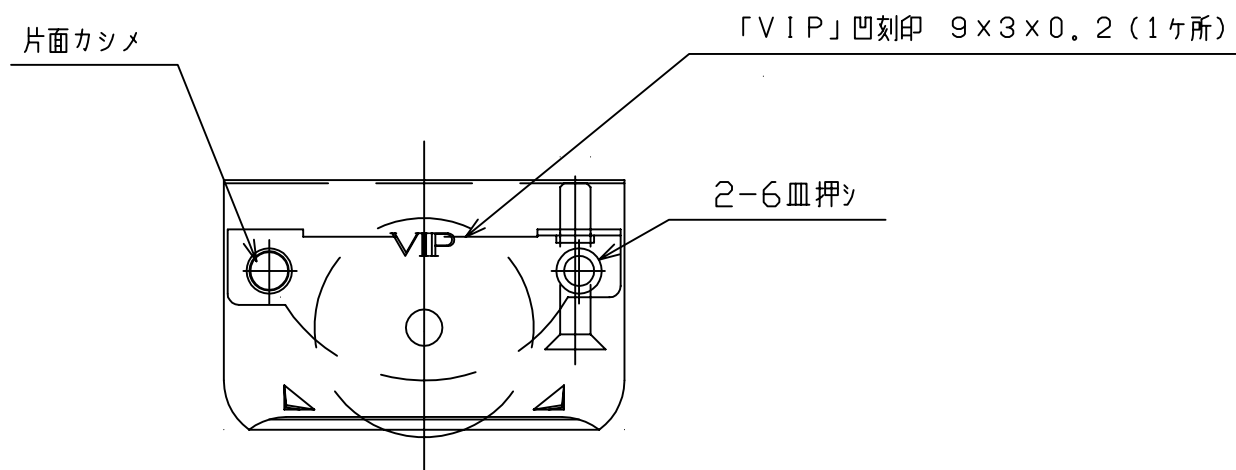

商品コード	名称	品番
012-0970	はめ込み戸車14型	14S(丸)

片番	訂正内容	日付	備考	押印

7	調整ネジ	1	SUSXM7	生地脱脂	⊕皿小ネジM4×22
6	フレーム軸	1	SUSXM7	生地脱脂	
5	タイヤ軸	1	SUSXM7	生地脱脂	
4	ボールベアリング	1	炭素鋼等	三価クロメート	
3	タイヤ	1	SUS304	生地脱脂	φ28(φ24)
2	内フレーム	1	SUS304	生地脱脂	t=1
1	外フレーム	1	SUS301-3/4H	生地脱脂	t=0.4
品番	名	数量	材質	表面処理	備考