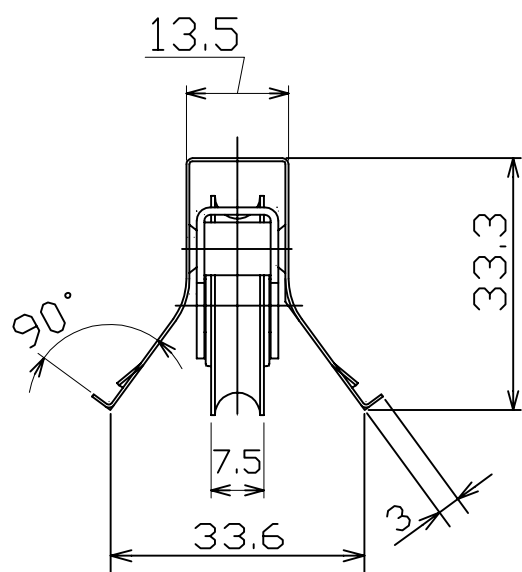

商品コード	名称	品番
012-0970	はめ込み戸車14型	14S(丸)

片番	訂正内容	日付	備考	押印

7	調整ネジ	1	SUSXM7	生地脱脂	⊕皿小ネジM4×22
6	フレーム軸	1	SUSXM7	生地脱脂	
5	タイヤ軸	1	SUSXM7	生地脱脂	
4	ボールベアリング	1	炭素鋼等	三価クロメート	
3	タイヤ	1	SUS304	生地脱脂	φ28(φ24)
2	内フレーム	1	SUS304	生地脱脂	t=1
1	外フレーム	1	SUS301-3/4H	生地脱脂	t=0.4
品番	名	数量	材質	表面処理	備考

記事	名称	はめ込み戸車14型 14S丸組立図	製図月日	承認	検図	設計	製図
	図番		尺度	マツメ株式会社 MAZROC CO., LTD.			