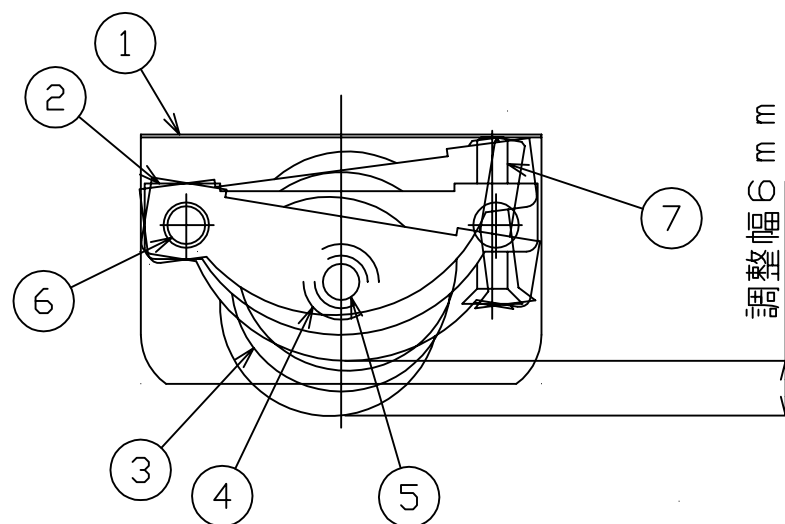

商品コード	名称	品番
012-0970	はめ込み戸車14型	14S(丸)

片番	訂正内容	日付	備考	押印

7	調整ネジ	1	SUSXM7	生地脱脂	⊕皿小ネジM4×22
6	フレーム軸	1	SUSXM7	生地脱脂	
5	タイヤ軸	1	SUSXM7	生地脱脂	
4	ボールベアリング	1	炭素鋼等	三価クロメート	
3	タイヤ	1	SUS304	生地脱脂	φ28(φ24)
2	内フレーム	1	SUS304	生地脱脂	t=1
1	外フレーム	1	SUS301-3/4H	生地脱脂	t=0.4
品番	名	数量	材質	表面処理	備考

記事	名称	はめ込み戸車14型 14S丸組立図	製図月日	承認	検図	設計	製図
	図番		尺度	マツメ株式会社 MAZROC CO., LTD.			